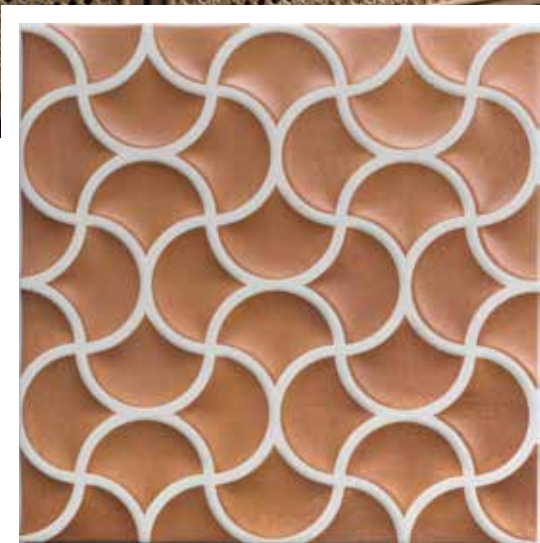

DIV BARI LATTICE COTTO COBALT

SKU: MRDIVBARLATCOTCOBPORMAT13X13

MATE

13"x13" | 8 pieces | 9.57 sqft p/pc

Use in Wall 

DIV BARI LATTICE COTTO

SKU: MRDIVBARLATCOTPORMATI3X13

MATE

13"x13" | 8 pieces | 9.57 sqft p/pc

Use in Wall 