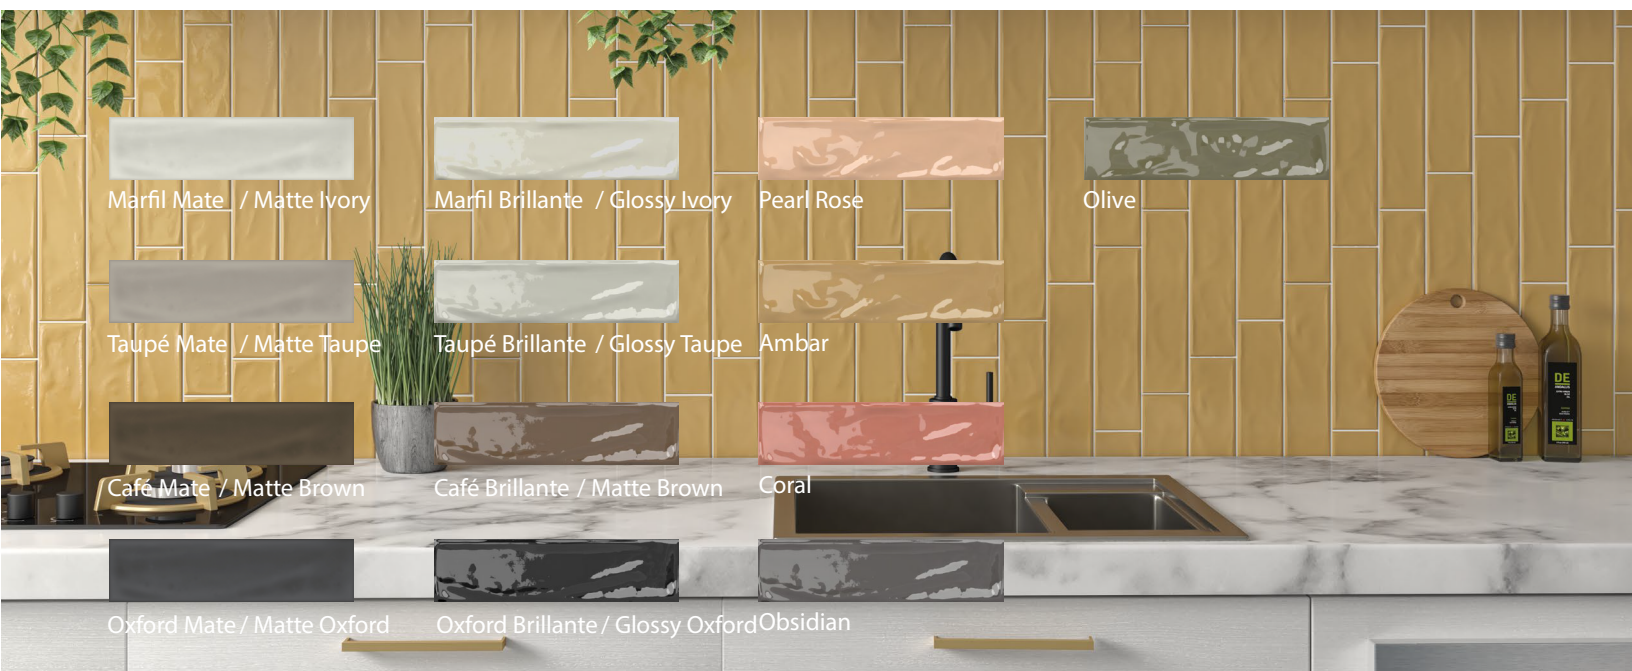

# EDIMBURGO

GLOSSY | MATTE FINISH

**WOOD**STONE

*Edimburgo*  
12" x 3"  
Composition: Porcelain

Marfil Mate / Matte Ivory

Marfil Brillante / Glossy Ivory

Pearl Rose

Olive

Taupé Mate / Matte Taupe

Taupé Brillante / Glossy Taupe

Ambar

Café Mate / Matte Brown

Café Brillante / Glossy Brown

Coral

Oxford Mate / Matte Oxford

Oxford Brillante / Glossy Oxford